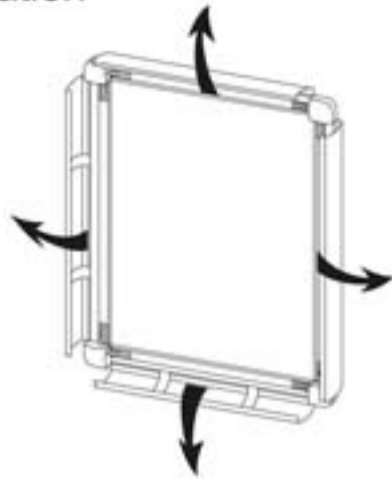

**PS100**

新型可掀式海報框  
Snap Poster Frame

## Installation

1. Snap open.

2. Suck out the transparent sheet.

3. Place image & transparent sheet, then snap shut.

## Hanging (on the wall)

1. Lock in the pin both sides.

2. Tie up the string.

3. Lasso up the pins and hang up the hasp.

## Product Description

Size	Case	Graphic	Visible	Size	Case	Graphic	Visible
A0	893 x 1240	841 x 1188	833 x 1180	B0	1082 x 1508	1030 x 1456	1022 x 1448
A1	646 x 893	594 x 841	586 x 833	B1	780 x 1082	728 x 1030	720 x 1022
A2	472 x 646	420 x 594	412 x 586	B2	567 x 780	515 x 728	507 x 720
A3	349 x 472	297 x 420	289 x 412	B3	416 x 567	364 x 515	356 x 507
A4	262 x 349	210 x 297	202 x 289	B4	309 x 416	257 x 364	249 x 356
A5	200 x 262	148 x 210	140 x 202	B5	234 x 309	182 x 257	174 x 249
4"x6"	153 x 204	101 x 152	93 x 144	B6	180 x 234	128 x 182	120 x 174